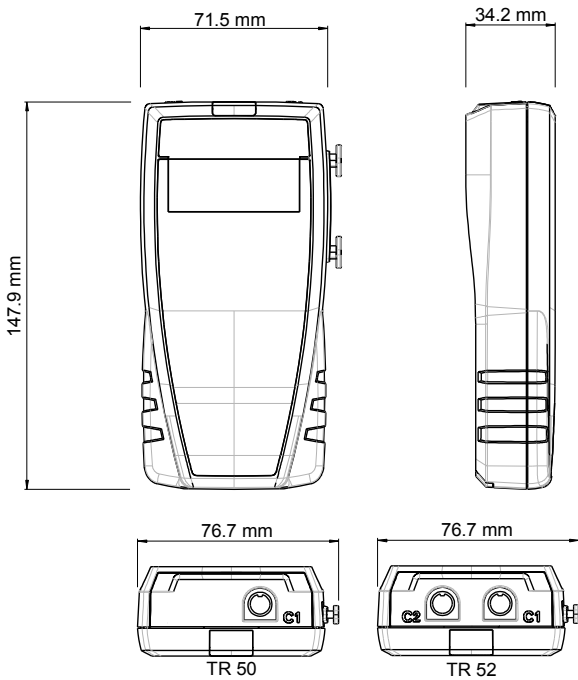

TR 50 – TR 52

-
-
-
- 가 20

: ABS

: IP54

: 1 line

LCD 1 x 5 digits
Size : 50 x 20 mm

Height of digits :
Values : 9.2 mm
Units : 4.7 mm

: 200 g ()